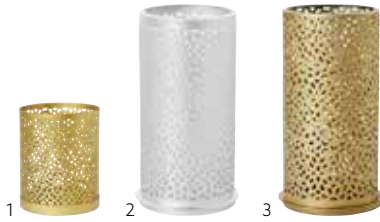

SILKY KERZENGLAS, 115 X Ø 85 MM

1 NEU 2 NEU 3 NEU 4 NEU

- Premium-Look, schwer
- Handgefertigt
- Design verstärkt das Kerzenlicht
- Spülmaschinenfest

NR.	ART.-NR.	BESCHREIBUNG	PACK
1	206453	Beige	4 x 1
2	206450	Pink	4 x 1
3	206451	Blau	4 x 1
4	206452	Grün	4 x 1

KERZENHALTER CALM, 80 X Ø 80 MM

1 2

- Hochwertiger Kerzenhalter
- Tolle Lichteffekte durch modernes Design
- Spülmaschinengeeignet, 5 Mal bei max. 65 °C

NR.	ART.-NR.	BESCHREIBUNG	PACK
1	191464	Klar, Glas	6 x 1
2	191465	Dusk, Glas	6 x 1

Kerzenhalter & Laternen

KERZENHALTER BLISS

1 2 3

KERZENHALTER PEACOCK, 140 X Ø 75 MM

1

KERZENHALTER DARA, 120 X Ø 85 MM

1

KERZENHALTER SAFARI, 75 X Ø 75 MM

1 2 3

KERZENHALTER ESME UND CAPELLA

1 NEU 2 NEU

3 NEU 4 NEU 5 NEU

- Die gold- oder silberfarbenen Kerzenhalter bringen jeden Tisch zum Funkeln
- In drei verschiedenen Größen verfügbar
- Unzerbrechlich

NR.	ART.-NR.	BESCHREIBUNG	PACK		
1	183193	Kerzenhalter Bliss, Gold, Metall, 100 x Ø 80 mm	4 x 1		
2	178478	Kerzenhalter Bliss, Silber, Metall, 140 x Ø 75 mm	4 x 1		
3	176149	Kerzenhalter Bliss, Gold, Metall, 140 x Ø 75 mm	4 x 1		