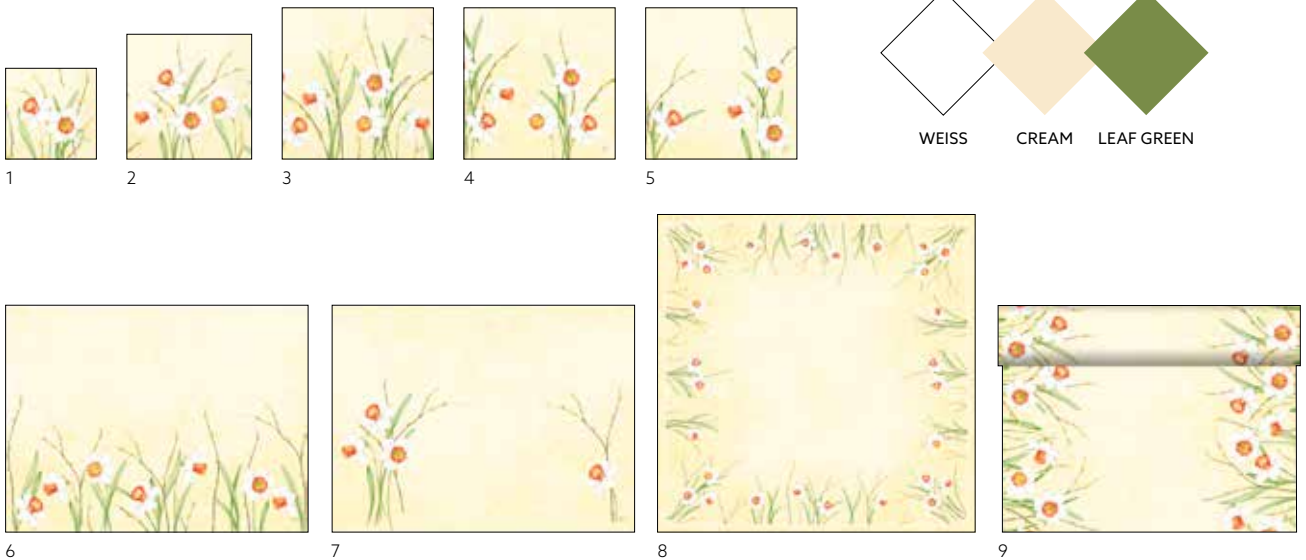

NR.	ART.-NR.	BESCHREIBUNG	PACK				NR.	ART.-NR.	BESCHREIBUNG	PACK			
1	199121	Zelltuch-Serviette, 3-lagig, 24 x 24 cm	20 x 50	•	•		6	199127	Papier Tischset, 30 x 40 cm	4 x 250	•	•	•
2	199129	Zelltuch-Serviette, 3-lagig, 33 x 33 cm	10 x 50	•	•		7	199126	Dunicel® Tischset, 30 x 40 cm	5 x 100	•	•	•
	199120	Zelltuch-Serviette, 3-lagig, 33 x 33 cm	4 x 250	•	•		8	199124	Dunisilk® Mitteldecke, 84 x 84 cm	5 x 20	•	•	•
3	199128	Zelltuch-Serviette, 3-lagig, 40 x 40 cm	4 x 250	•	•			199122	Dunicel® Mitteldecke, 84 x 84 cm	5 x 20	•	•	•
4	199125	Klassik-Serviette, 40 x 40 cm	6 x 50	•	•			199123	Dunicel® Mitteldecke, 84 x 84 cm	1 x 100	•	•	•
5	199139	Dunisoft® Serviette, 40 x 40 cm	6 x 60	•	•		9	199138	Dunicel® Tête-à-Tête-Tischläufer, 0,4 x 24 m	4 x 1	•	•	•