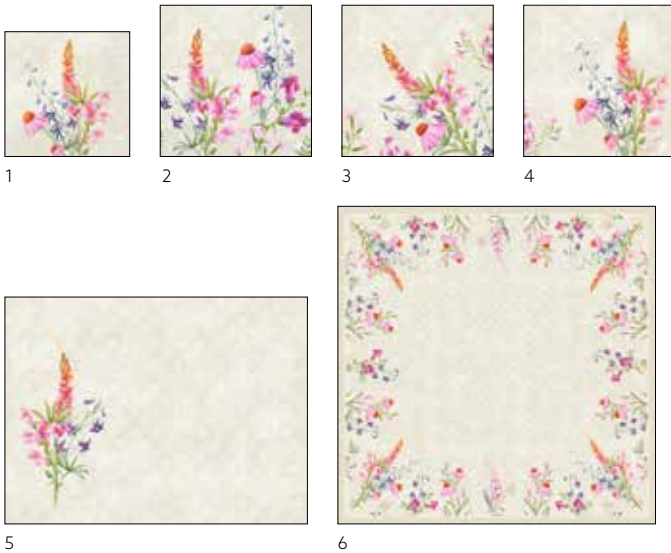

DAFFODIL JOY

FARBlich KOMBINIERBAR

NR.	ART.-NR.	BESCHREIBUNG	PACK				NR.	ART.-NR.	BESCHREIBUNG	PACK			
1	199121	Zelltuch-Serviette, 3-lagig, 24 x 24 cm	20 x 50	•	•		6	199127	Papier Tischset, 30 x 40 cm	4 x 250	•	•	•
2	199129	Zelltuch-Serviette, 3-lagig, 33 x 33 cm	10 x 50	•	•		7	199126	Dunicel® Tischset, 30 x 40 cm	5 x 100	•	•	•
	199120	Zelltuch-Serviette, 3-lagig, 33 x 33 cm	4 x 250	•	•		8	199124	Dunisilk® Mitteldecke, 84 x 84 cm	5 x 20	•	•	•
3	199128	Zelltuch-Serviette, 3-lagig, 40 x 40 cm	4 x 250	•	•			199122	Dunicel® Mitteldecke, 84 x 84 cm	5 x 20	•	•	•
4	199125	Klassik-Serviette, 40 x 40 cm	6 x 50	•	•			199123	Dunicel® Mitteldecke, 84 x 84 cm	1 x 100	•	•	•
5	199139	Dunisoft® Serviette, 40 x 40 cm	6 x 60	•	•		9	199138	Dunicel® Tête-à-Tête-Tischläufer, 0,4 x 24 m	4 x 1	•	•	•

FLORET

FARBlich KOMBINIERBAR

MELLOW
ROSE

OCEAN
TEAL

GRANITE
GREY

NR.	ART.-NR.	BESCHREIBUNG	PACK				NR.	ART.-NR.	BESCHREIBUNG	PACK			
1	195830	Zelltuch-Serviette, 3-lagig, 33 x 33 cm	10 x 50	•	•		5	195835	Dunichel® Tischset, 30 x 40 cm	5 x 100	•		
	195831	Zelltuch-Serviette, 3-lagig, 33 x 33 cm	4 x 250	•	•		6	195836	Dunisilk® Mitteldecke, 84 x 84 cm	5 x 20	•		
2	195832	Zelltuch-Serviette, 3-lagig, 40 x 40 cm	4 x 250	•	•			195837	Dunichel® Mitteldecke, 84 x 84 cm	5 x 20	•		
3	195833	Klassik-Serviette, 40 x 40 cm	6 x 50	•	•			195838	Dunichel® Mitteldecke, 84 x 84 cm	1 x 100	•		
4	195834	Dunisoft® Serviette, 40 x 40 cm	6 x 60	•	•		7	195839	Dunichel® Tête-à-Tête-Tischläufer, 0,4 x 24 m	4 x 1	•		