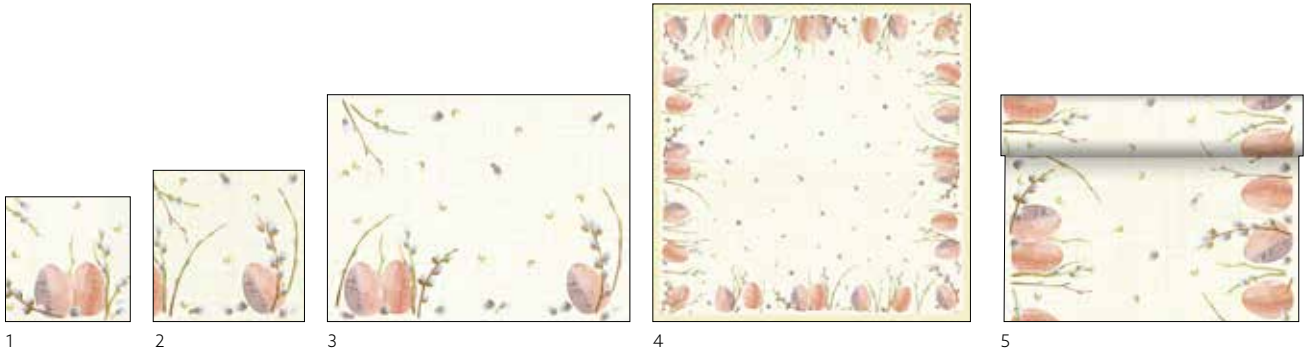

FARBlich KOMBINIERBAR

WILLOW EASTER

NR.	ART.-NR.	BESCHREIBUNG	PACK				NR.	ART.-NR.	BESCHREIBUNG	PACK			
1	202411	Zelltuch-Serviette, 3-lagig, 33 x 33 cm	4 x 250	•	•		3	202410	Dunicel® Tischset, 30 x 40 cm	5 x 100	•	•	•
	202412	Zelltuch-Serviette, 3-lagig, 33 x 33 cm	10 x 50	•	•		4	202409	Dunicel® Mitteldecke, 84 x 84 cm	5 x 20	•	•	•
2	202414	Dunisoft® Serviette, 40 x 40 cm	6 x 60	•	•		5	202413	Dunicel® Tête-à-Tête-Tischläufer, 0,4 x 24 m	4 x 1	•	•	•