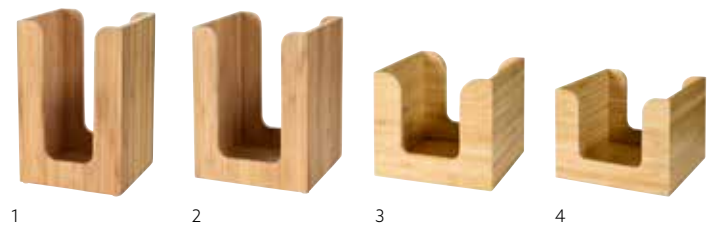

Modulare Spenderboxen

MODULARE BESTECKBOXEN UND TABLETT

- Lässt sich nach eigenen Wünschen gestalten
- Hier finden Servietten, Besteck oder Salz und Pfeffer ihren Platz
- Aus robustem, nachhaltigem, elegantem Bambus

NR.	ART.-NR.	BESCHREIBUNG	PACK			
1	180000	Serviettenspender, Bambus, 18 x 12 cm	2 x 1			
2	180002	Serviettenspender/Besteckkasten, Bambus, 2 x 1 18 x 18 cm				

NR.	ART.-NR.	BESCHREIBUNG	PACK			
3	179999	Serviettenspender/Besteckkasten, Bambus, 2 x 1 36 x 14 cm	2 x 1			
4	178489	Tablett, Bambus, 15 x 30 cm	4 x 1			

Serviettenspender

SERVIETTEN-SPENDERBOX BAMBUS

- Nachhaltig, praktisch & stylish
- Platzsparend, verhindert Verschwendung von Servietten
- Ideal für Tresen, Bars und Buffets

NR.	ART.-NR.	BESCHREIBUNG	PACK			
1	186982	Serviettenspender, Bambus, 11 x 11 cm	4 x 1			
2	186983	Serviettenspender, Bambus, 13 x 13 cm	4 x 1			