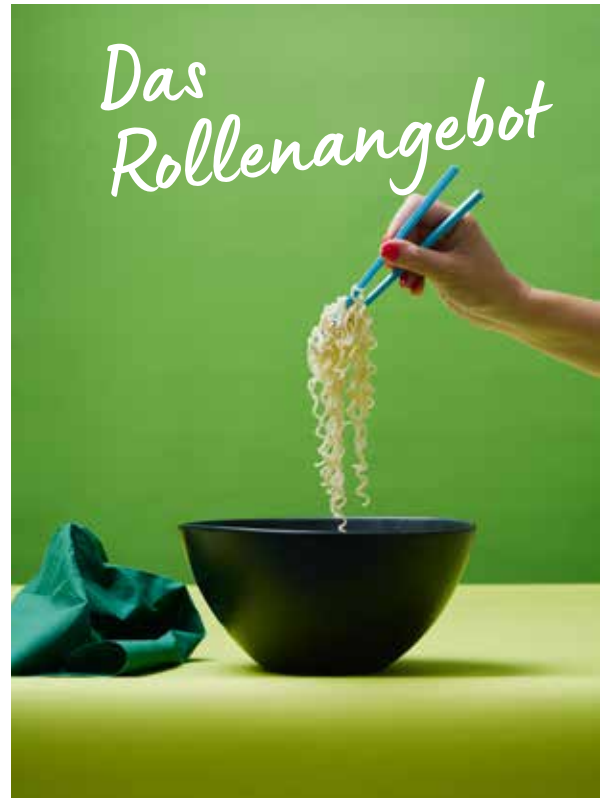

PAPIER TISCHDECKENROLLE

1,18 X 50 M

NR.	ART.-NR.	BESCHREIBUNG	PACK	
1	186688	Weiß	4 x 1	
2	186686	Cream	4 x 1	
3	186687	Kiwi	4 x 1	

1,18 X 25 M

NR.	ART.-NR.	BESCHREIBUNG	PACK	
1	186676	Weiß	8 x 1	

1,18 X 100 M

NR.	ART.-NR.	BESCHREIBUNG	PACK	
1	186689	Weiß	2 x 1	

1 X 100 M

NR.	ART.-NR.	BESCHREIBUNG	PACK	
1	169380	Weiß	2 x 1	

1 X 50 M

NR.	ART.-NR.	BESCHREIBUNG	PACK	
1	169379	Weiß	4 x 1	

PAPIER TISCHDECKENROLLE, 1 X 50 M

1

NR.	ART.-NR.	BESCHREIBUNG	PACK	
1	527279	Bayrische Raute	4 x 1	

ROLLENSCHNEIDER

1

NR.	ART.-NR.	BESCHREIBUNG	PACK	
1	111614	Rollenschneider	1 x 1	

IMMER GLATTE
KANTEN

UNTERLAGE MOLTON, 1,10 X 20 M

1

NR.	ART.-NR.	BESCHREIBUNG	PACK	
1	326995		1 x 1	

UNTERLAGE MOLTON, 0,85 X 20 M

1

NR.	ART.-NR.	BESCHREIBUNG	PACK	
1	326988		1 x 1	

SAALEINDECKER

1

NR.	ART.-NR.	BESCHREIBUNG	PACK	
1	192568	Saaleindecker	1 x 1