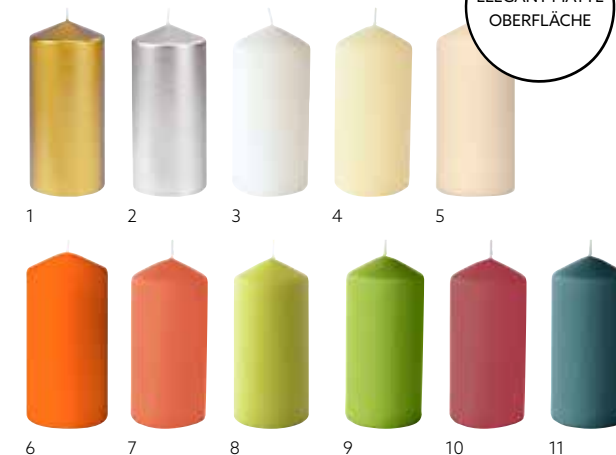

STUMPENKERZEN MATT, 150 X 70 MM

- 50 h Brenndauer
- Seidenmatte Oberfläche
- Premium-Qualität

1 2 3 4 5 6 7 8 9 10 11