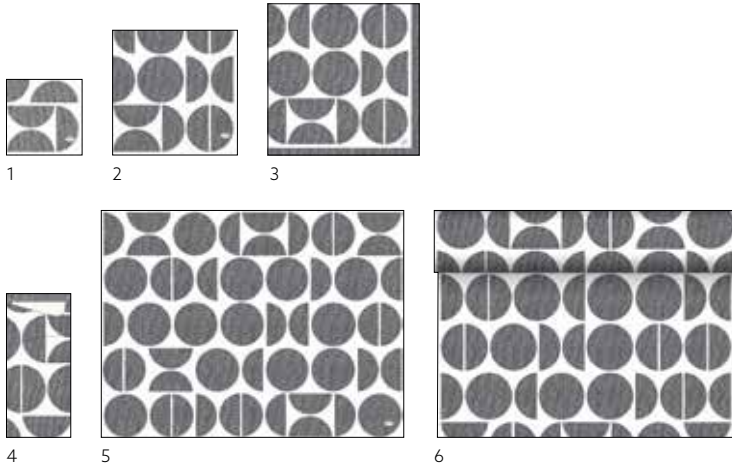

MUSTER

Lassen Sie Muster ihre Magie entfalten und schaffen Sie ein besonderes Ambiente.

SHAPES

FARBLICH KOMBINIERBAR

NR.	ART.-NR.	BESCHREIBUNG	PACK			
1	202478	Dunisoft® Serviette, 20 x 20 cm	16 x 180	•		
2	202483	Zelltuch -Serviette, 3-lagig, 33 x 33 cm	4 x 250	•	•	
3	202477	Dunisoft® Serviette, 40 x 40 cm	12 x 60	•		

NR.	ART.-NR.	BESCHREIBUNG	PACK			
4	202479	Duni Sacchetto® Zelltuch, 1/12-Falz, 8,5 x 19 cm	5 x 100	•		
5	202481	Dunicel® Tischset, 30 x 40 cm	5 x 100	•		
6	202482	Dunicel® Tête-à-Tête-Tischläufer, 0,4 x 24 m	4 x 1	•