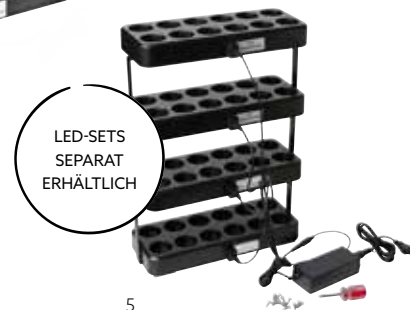

5

LED Kerzen: 13 h Brenndauer, 8 h Ladezeit. Jedes Set enthält 1 Ladestation, 1 Adapter und 1 Fernbedienung. Umweltschutz: Es gelten die Vorschriften für das Recycling von Elektroschrott und Batterien. Nicht über den Hausmüll entsorgen.