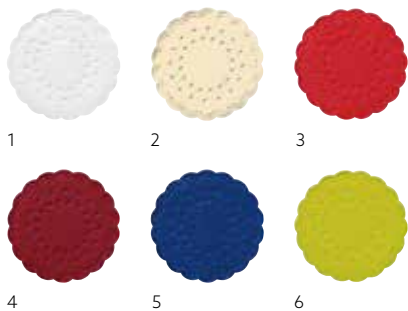

Untersetzer

- Farbenfroh und saugfähig
- Für den Logo-Druck geeignet

ZELLTUCH-UNTERSETZER RUND, MEHRLAGIG, Ø 7,5 CM

NR.	ART.-NR.	BESCHREIBUNG	PACK	
1	165734	Weiß	12 x 250	•
2	165744	Cream	12 x 250	•
3	165725	Rot	12 x 250	•
4	165726	Bordeaux	12 x 250	•
5	165727	Dunkelblau	12 x 250	•
6	171908	Kiwi	12 x 250	•