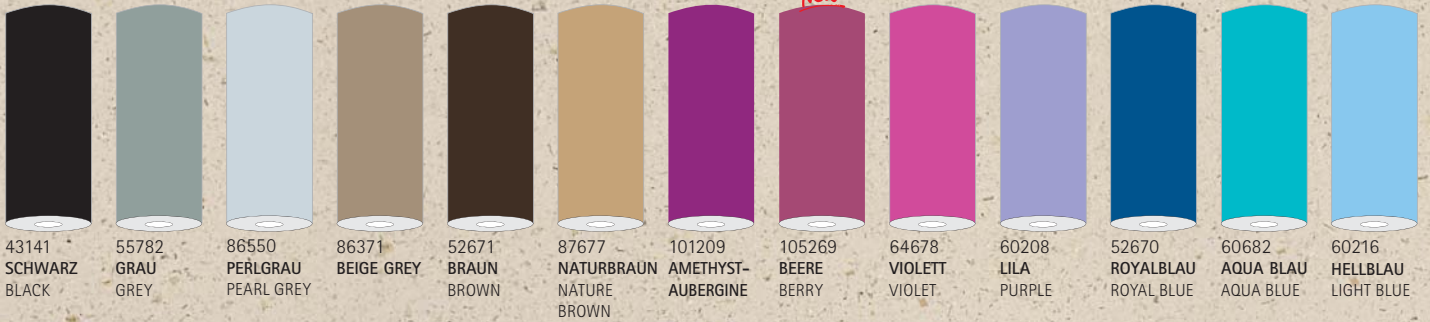

40 cm x 24 m

6.2 TISCHLÄUFER/TABLE RUNNERS *Linclass*[®] PREMIUM

40 cm x 24 m

	Linclass-Professional Mini-Cocktail Servietten/napkins 17 x 17 cm 1/4 Falz/fold	Linclass-Professional Mini-Cocktail Servietten/napkins 20 x 20 cm 1/4 Falz/fold	Linclass-Professional Cocktail Servietten napkins 24 x 24 cm 1/4 Falz/fold	Linclass-Professional Cocktail Servietten napkins 25 x 25 cm 1/4 Falz/fold	Linclass-Professional Servietten napkins 33 x 33 cm 1/4 Falz/fold	Linclass-Professional Servietten napkins 40 x 40 cm 1/4 Falz/fold	Linclass-Premium Servietten napkins 40 x 40 cm 1/4 Falz/fold
schwarz/black	96487	96357	96374	88078 *	96296	87514	87479
grau/grey	—	96359	96376	88079 *	—	87515	87480
perlgrau/pearl grey	96488	96360	96377	88205 *	96299	—	86521
beige grey	—	96361	96381	88206 *	—	105502	86373
braun/brown	—	96362	96382	88088 *	—	87516	87482
naturbraun/nature brown	96489	96363	96383	88207 *	96300	—	87674
amethyst-aubergine	—	—	101211	—	—	—	101203
<i>New</i> beere/berry	—	—	105276	—	—	—	105267
violett/violet	—	—	96384	88091 *	—	—	87488
lila/purple	—	—	96385	88092 *	—	—	87489
royalblau/royal blue	—	—	96386	88093 *	—	87517	87490
aqua blau/aqua blue	—	—	96912	88095 *	—	—	87492
hellblau/light blue	—	—	96387	88096 *	—	—	87494
sky	96490	96365	96388	88204 *	96303	—	86520
dunkelgrün/dark green	—	—	96391	88097 *	—	—	87495
<i>New</i> eukalyptus/eucalyptus	—	—	105277	—	—	—	105268
oliv/olive	96491	96366	96389	88210 *	96302	—	88062
kiwi	—	96367	96394	88101 *	—	87518	87497
lime	—	—	96419	—	—	—	96274
apfelgrün/apple-green	—	—	96392	88098 *	—	—	87496
pistazie/pistachio	—	—	96390	88203 *	—	—	86519
bordeaux	—	96368	96396	88102 *	96297	87519	87498
rot/red	—	96369	96397	88103 *	—	87520	87504
rosa/pink	—	—	96398	88104 *	—	—	87505
altrosa/antique pink	—	—	96418	—	—	—	96273
hellrosa/light pink	—	—	96399	88105 *	—	—	87506
terrakotta/terracotta	—	—	96400	88106 *	—	—	87507
curry	—	—	96402	88107 *	—	—	87508
aprikot/apricot	—	—	96406	88108 *	—	—	87509
sahara	—	—	96410	88202 *	—	—	86518
gelb/yellow	—	—	96412	88109 *	—	—	87510
pebble stone	—	96370	96413	88208 *	—	105499	86366
champagner/champagne	—	—	96414	88110 *	—	—	87511
creme	—	96356	96375	88111 *	—	87521	87512
weiss/white	96486	96421	96373	—	89205	95110	87513
gold*	—	—	96415	89223 *	—	—	88952
silber/silver*	—	—	96416	89224 *	—	—	88953
bronze*	—	—	96417	89226 *	—	—	88954