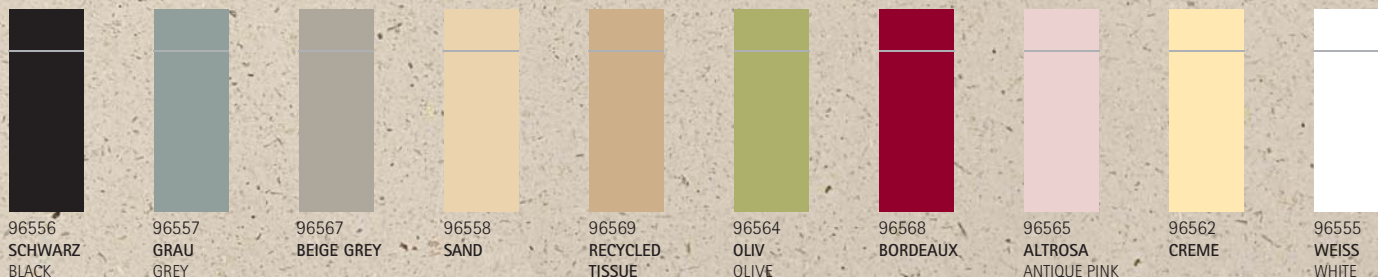

9.4 POCKET-FOLD-NAPKINS „PUB“

40 x 33 cm, 1/8-Falz/fold

Softpoint
BIOdegradable