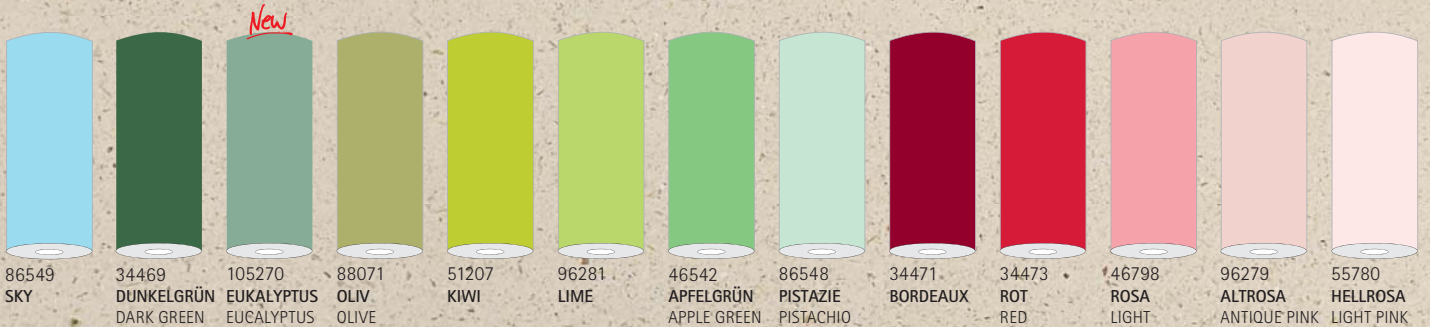

6.2 TISCHLÄUFER/TABLE RUNNERS *Linclass*® PREMIUM

40 cm x 24 m