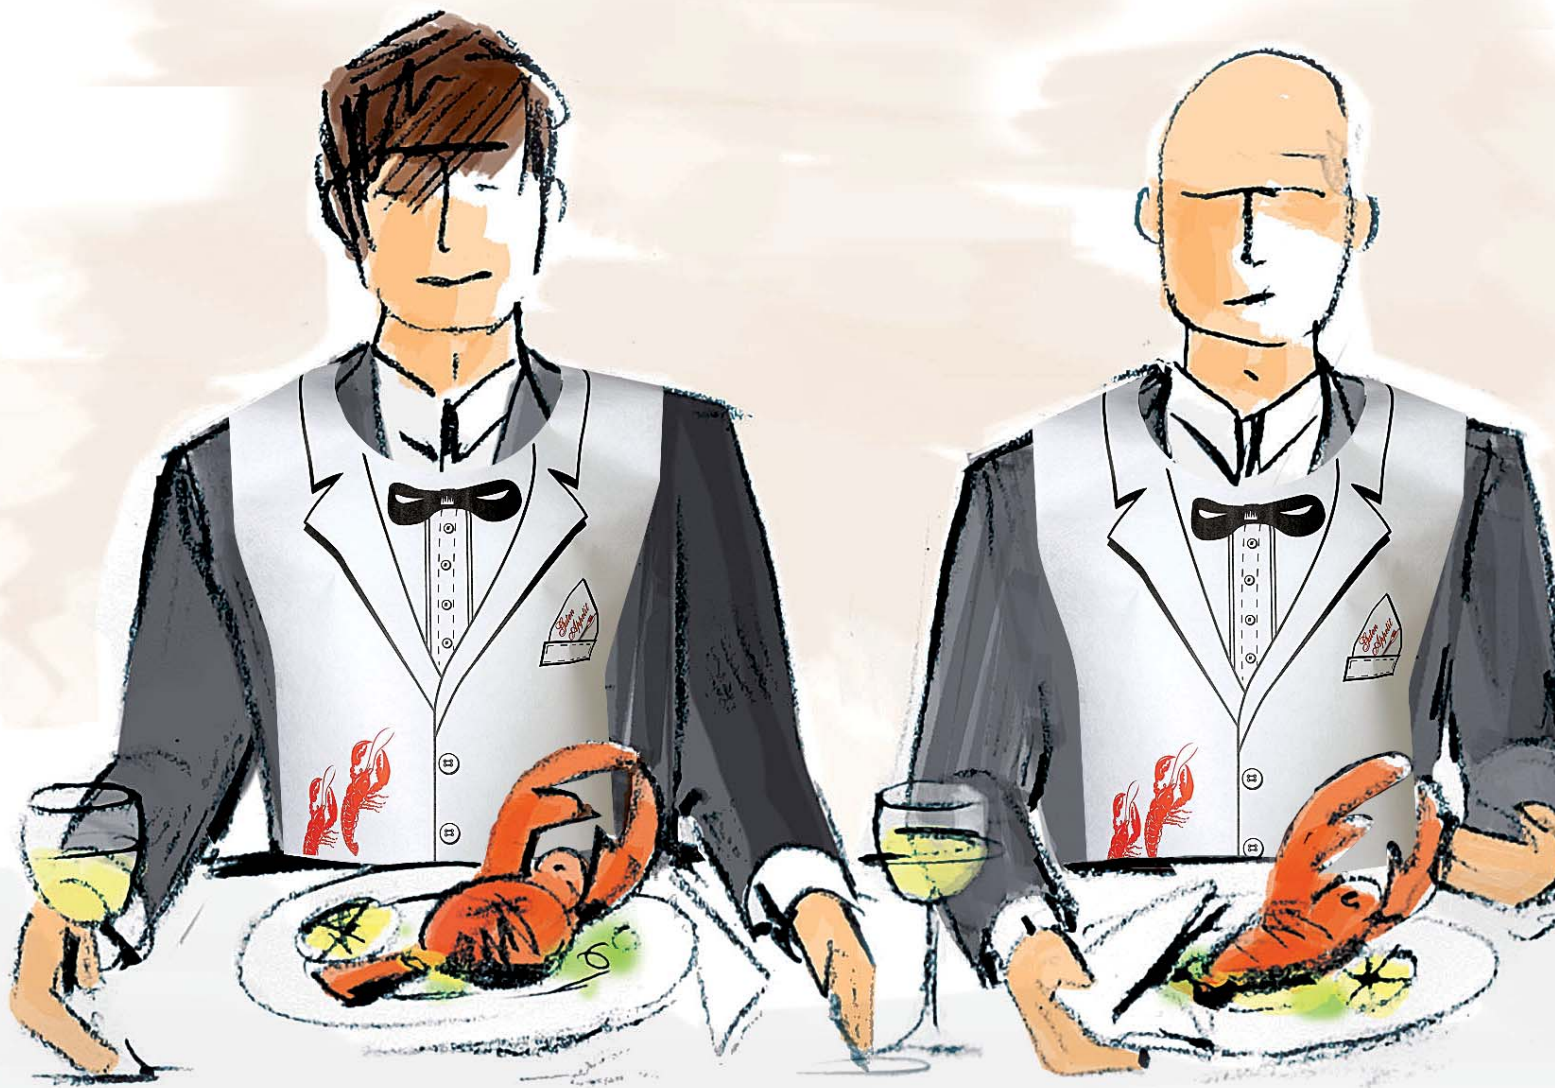

53766

39878

105444

39880