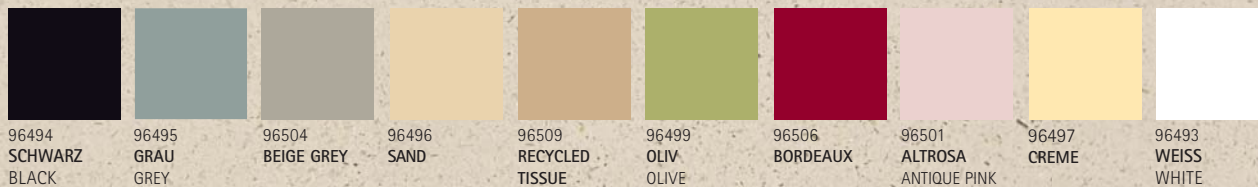

9.1 MINI-COCKTAIL SERVIETTEN/NAPKINS

17 x 17 cm, 1/4-Falz/fold

Softpoint
BIOdegradable **SALE -20%**