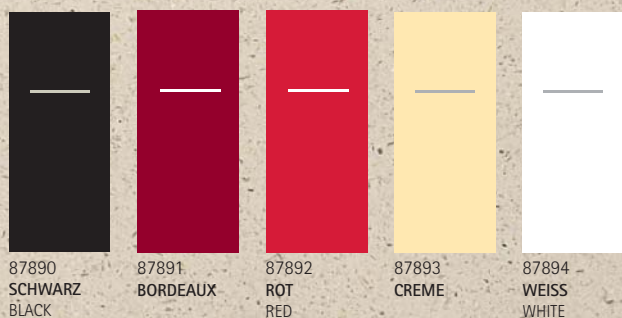

2.3 XL POCKET-NAPKINS® *Linclass* PREMIUM

48 x 40 cm, 1/8-Falz/fold