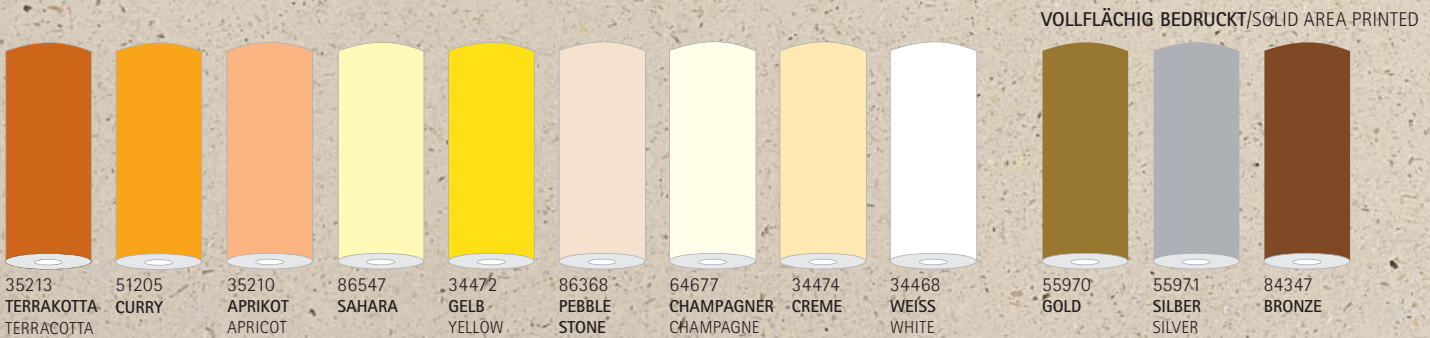

6.2 TISCHLÄUFER/TABLE RUNNERS *Linclass*® PREMIUM

40 cm x 24 m