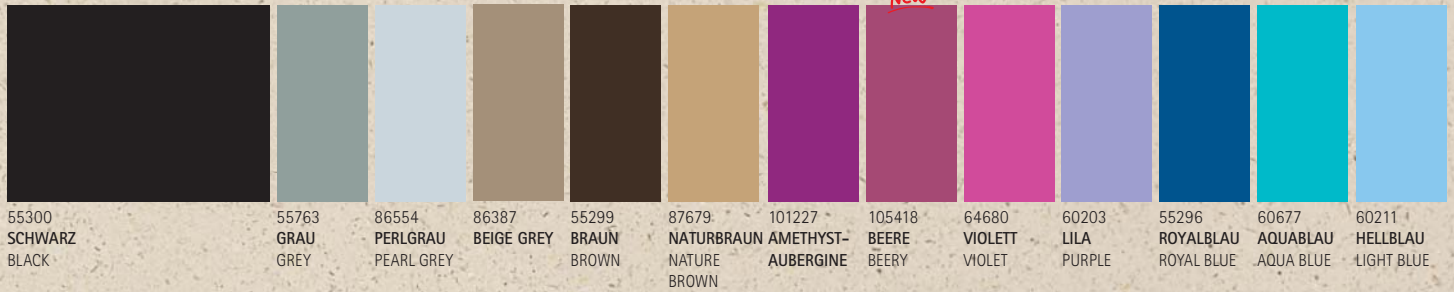

5. TISCHSETS/PLACE MATS

Linclass
PREMIUM

40 x 30 cm