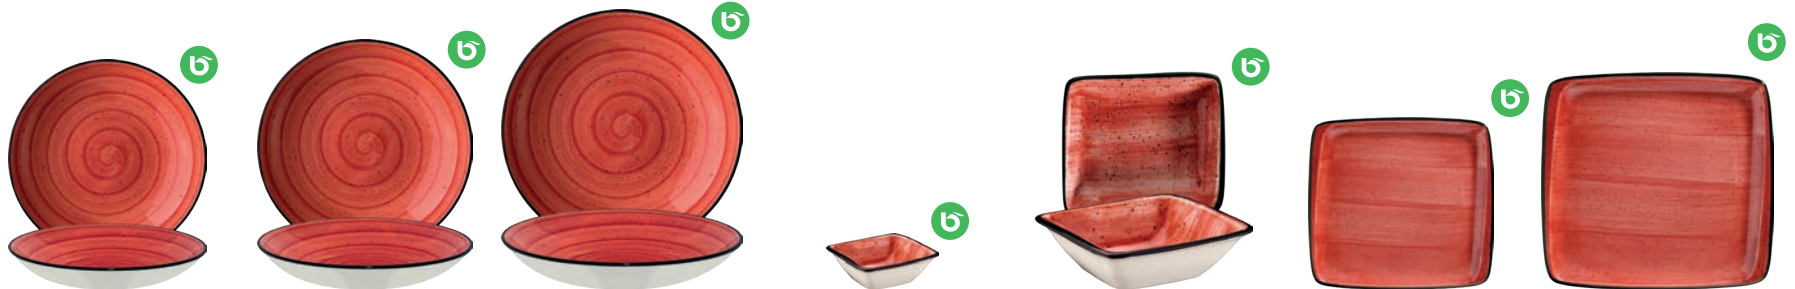

Bestellnummer / Order No.	APSBLM23CK	APSBLM25CK	APSBLM28CK	APSMOV10KS	APSMOV23CK	APSMOV28KR	APSMOV34KR
Bezeichnung / Name	Aura Passion Bloom Teller tief / Deep plate 23cm	Aura Passion Bloom Teller tief / Deep plate 25cm	Aura Passion Bloom Teller tief / Deep plate 28cm	Aura Passion Moove Schale / Bowl 8 x 8,5cm	Aura Passion Moove Teller tief / Deep plate 19 x 17cm	Aura Passion Moove Platte / Plate 22 x 20cm	Aura Passion Moove Platte / Plate 27 x 25cm
Barcode (Stück / Item)	8 697700 020401	8 697700 019993	8 697700 020050	8 697700 027042	8 697700 029251	8 697700 027011	8 697700 027028
Barcode (VE / SU)	86 977000 204014	86 977000 199938	86 977000 200504	86 977000 270422	86 977000 292516	86 977000 270118	86 977000 270286
cl max.	100cl	130cl	170cl	9cl	70cl		
↔	230mm	250mm	280mm	90 x 80mm	190 x 166mm	215 x 200mm	270 x 250mm
↑↓	45mm	50mm	54mm	30mm	45mm	20mm	20mm
net./brt. net./gross	653g / 692g	724g / 788g	1.032g / 1.083g	110g / 120g	521g / 547g	579g / 605g	872g / 899g
	6 / 558	6 / 432	6 / 396	24 / 4.608	12 / 1.032	12 / 1.200	6 / 624
Stückpreis / PPI	14,06€	17,87€	21,36€	11,41€	20,11€	17,10€	27,55€