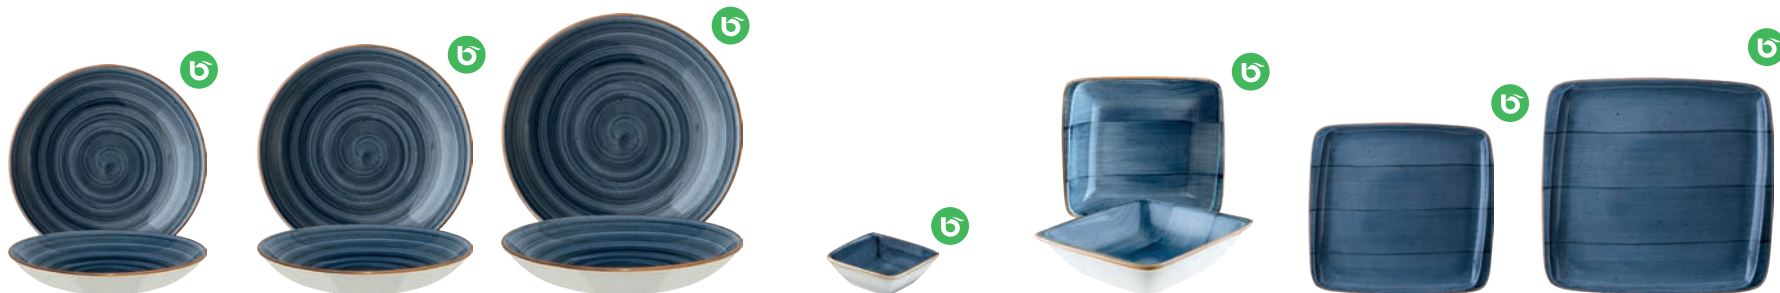

Bestellnummer / Order No.	ADKBLM23CK	ADKBLM25CK	ADKBLM28CK	ADKMOV10KS	ADKMOV23CK	ADKMOV28KR	ADKMOV34KR
Bezeichnung / Name	Aura Dusk Bloom Teller tief / Deep plate 23cm	Aura Dusk Bloom Teller tief / Deep plate 25cm	Aura Dusk Bloom Teller tief / Deep plate 28cm	Aura Dusk Moove Schale / Bowl 8 x 8,5cm	Aura Dusk Moove Teller tief / Deep plate 19 x 17cm	Aura Dusk Moove Platte / Plate 22 x 20cm	Aura Dusk Moove Platte / Plate 27 x 25cm
Barcode (Stück / Item)	8 697700 020456	8 697700 020081	8 697700 020098	8 697700 021200	8 697700 021651	8 697700 016756	8 697700 016725
Barcode (VE / SU)	86 977000 204564	86 977000 200818	86 977000 200986	86 977000 212002	86 977000 216512	86 977000 167562	86 977000 167258
cl max.	100cl	130cl	170cl	9cl	70cl		
↔	230mm	250mm	280mm	90 x 80mm	190 x 166mm	215 x 200mm	270 x 250mm
↑↓	45mm	50mm	54mm	30mm	45mm	20mm	20mm
net./brt. net./gross	653g / 692g	724g / 788g	1.032g / 1.083g	110g / 120g	521g / 547g	579g / 605g	872g / 899g
	6 / 558	6 / 432	6 / 396	24 / 4.608	12 / 1.032	12 / 1.200	6 / 624
Stückpreis / PPI	14,06€	17,87€	21,36€	11,41€	20,11€	17,10€	27,55€