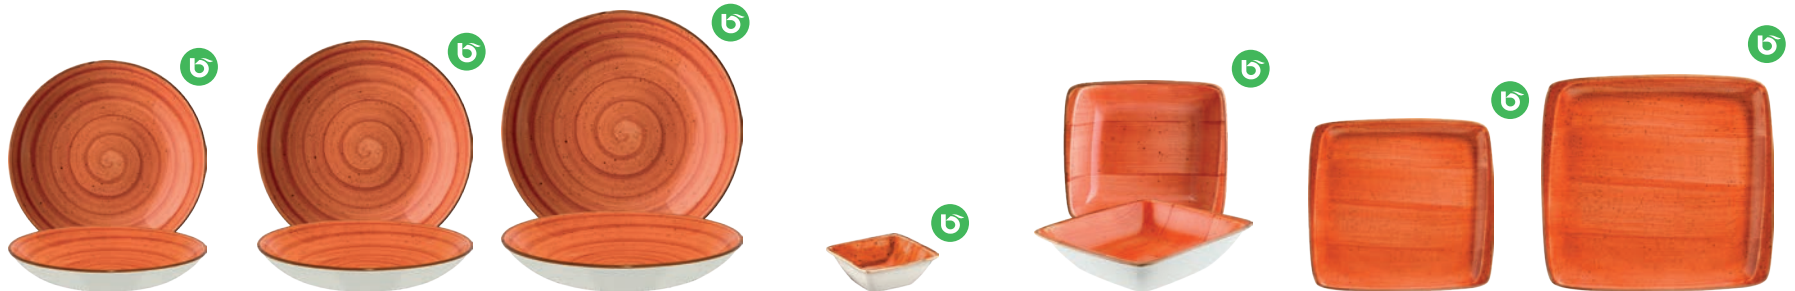

Bestellnummer / Order No.	ATCBLM23CK	ATCBLM25CK	ATCBLM28CK	ATCMOV10KS	ATCMOV23CK	ATCMOV28KR	ATCMOV34KR
Bezeichnung / Name	Aura Terracotta Bloom Teller tief / Deep plate 23cm	Aura Terracotta Bloom Teller tief / Deep plate 25cm	Aura Terracotta Bloom Teller tief / Deep plate 28cm	Aura Terracotta Moove Schale / Bowl 8 x 8,5cm	Aura Terracotta Moove Teller tief / Deep plate 19 x 17cm	Aura Terracotta Moove Platte / Plate 22 x 20cm	Aura Terracotta Moove Platte / Plate 27 x 25cm
Barcode (Stück / Item)	8 697700 020425	8 697700 019986	8 697700 020036	8 697700 028926	8 697700 029299	8 697700 028896	8 697700 028902
Barcode (VE / SU)	86 977000 204250	86 977000 199860	86 977000 200368	86 977000 289264	86 977000 292998	86 977000 288960	86 977000 289028
cl max.	100cl	130cl	170cl	9cl	70cl		
↔	230mm	250mm	280mm	90 x 80mm	190 x 166mm	215 x 200mm	270 x 250mm
↑↓	45mm	50mm	54mm	30mm	45mm	20mm	20mm
net./brt. net./gross	653g / 692g	724g / 788g	1.032g / 1.083g	110g / 120g	521g / 547g	579g / 605g	872g / 899g
	6 / 558	6 / 432	6 / 396	24 / 4.608	12 / 1.032	12 / 1.200	6 / 624
Stückpreis / PPI	14,06€	17,87€	21,36€	11,41€	20,11€	17,10€	27,55€